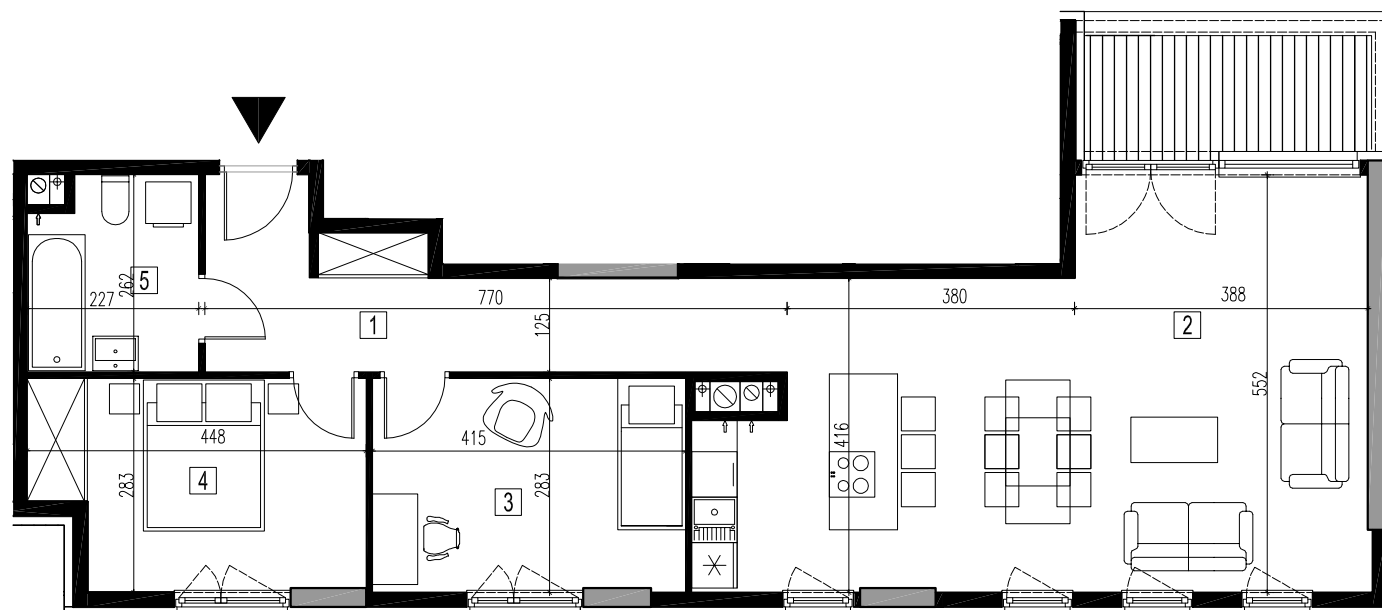

BUDYNEK MIESZKALNY Z LOKALAMI USŁUGOWYMI I GARAŻEM PODZIEMNYM PRZY AL. BOHATERÓW WRZEŚNIA W WARSZAWIE

ŚCIANY MUROWANE
ŚCIANY ŻELBETOWE

DOPUSZCZA SIĘ ZMIANY POWIERZCHNI LOKALU MIESZKALNEGO ZGODNIE Z ZAPISAMI UMOWY.
RYSUNKI NIE ZAWIERAJĄ ROZWIĄZAŃ PROJEKTOWYCH ZWIĄZANYCH Z ZAGOSPODAROWANIEM TERENU TAKICH JAK UKSZTAŁTOWANIE TERENU, LOKALIZACJA I PRZEBIEG
INSTALACJI PODZIEMNYCH TAKICH JAK: INSTALACJE WOD - KAN, DESZCZOWA, ENERGETYCZNA, TELETECHNICZNA, WENTYLACJI.